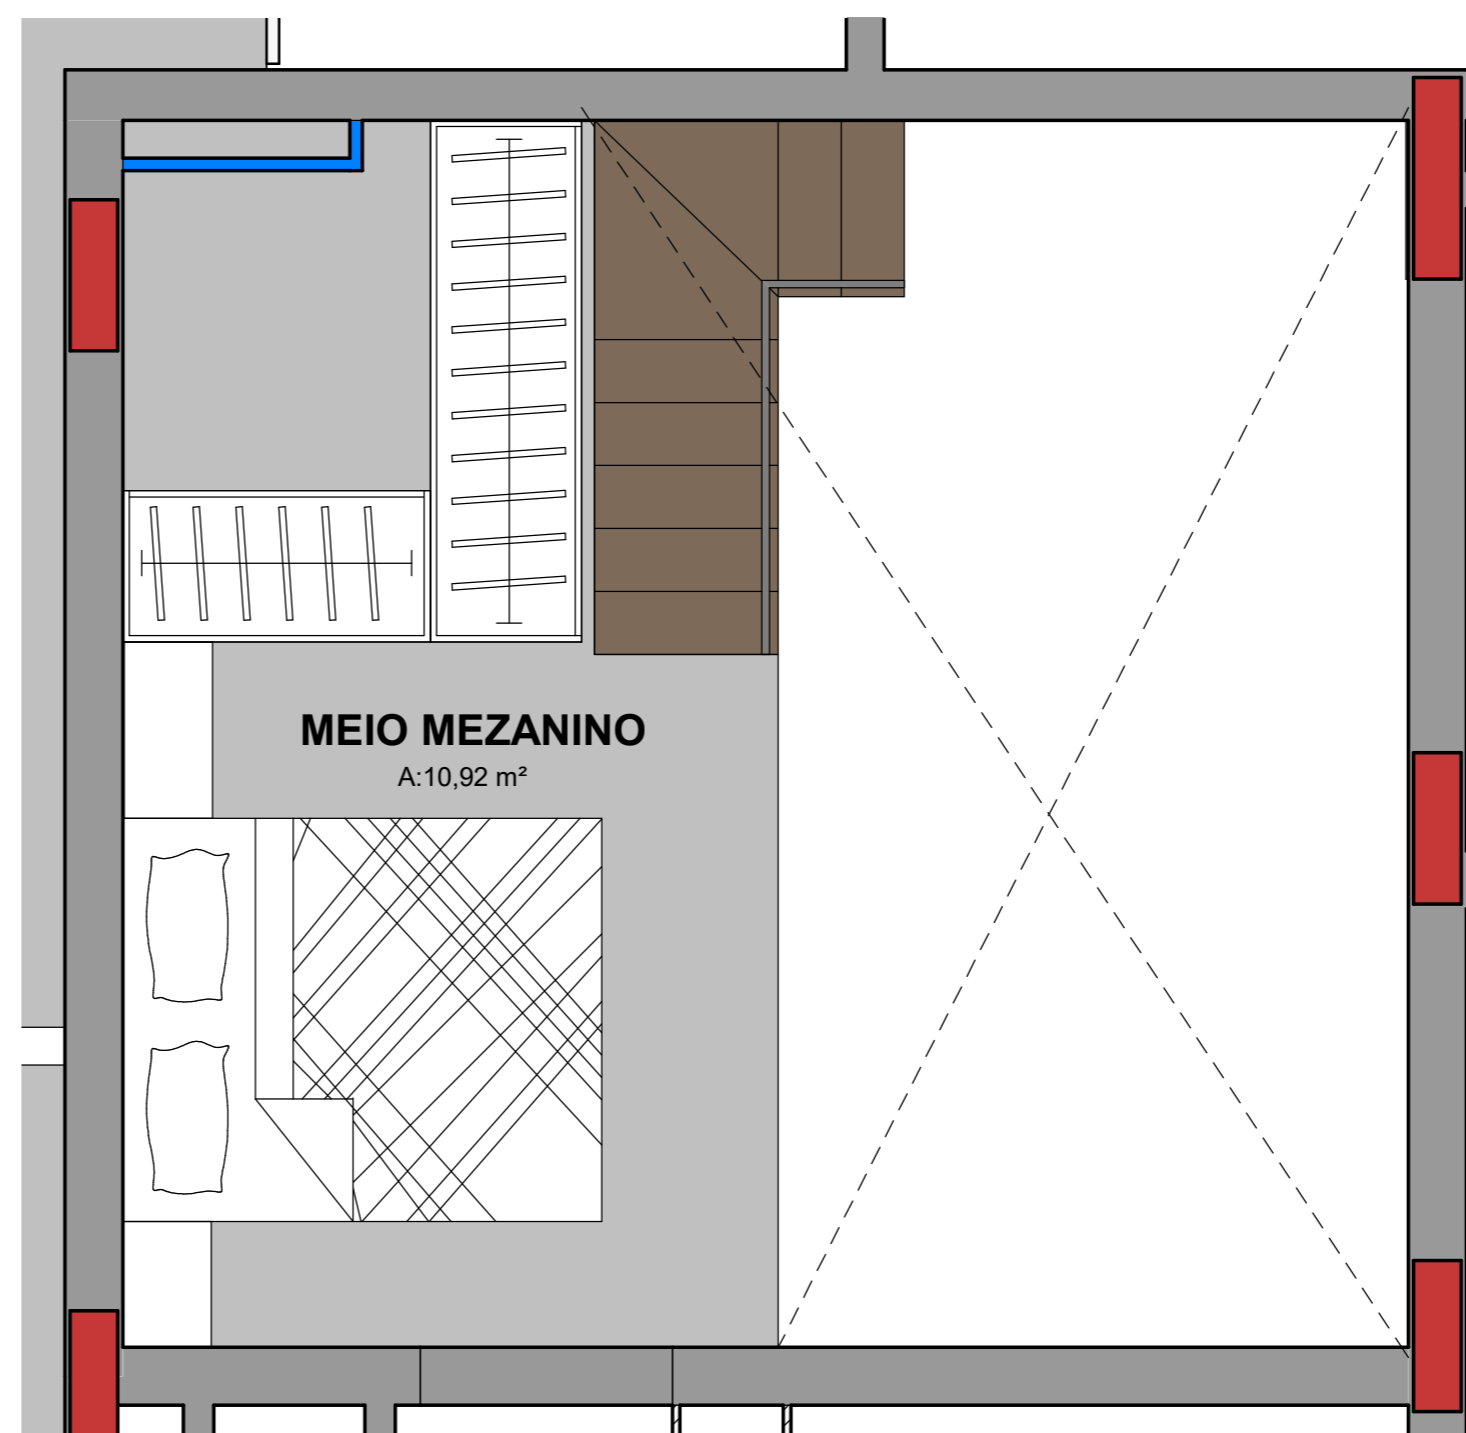

APTO 211 A 411  
ESCALA 1 : 30

MEIO MEZANINO - APTO 211 A 411  
ESCALA 1 : 30

*\*Planta ilustrativa de ocupação, com sugestão de solução de layout para escada. O meio mezanino, unidade PLEX, não será entregue pela construtora e poderá ser executado posteriormente pelo proprietário*

1 - E-02 - 2º PAVIMENTO - APTO 211 A 411  
ESCALA 1 : 250