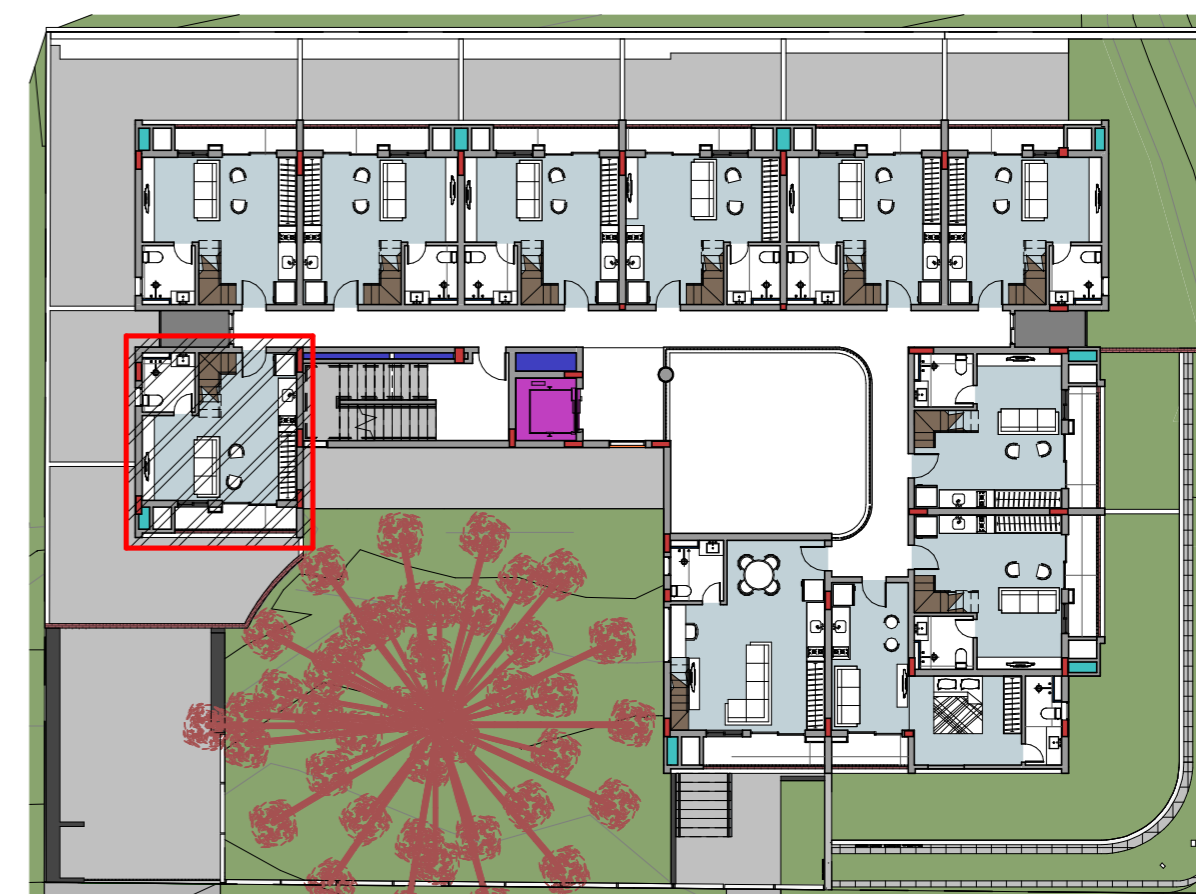

APTO 211 A 411  
ESCALA 1 : 30

MEIO MEZANINO - APTO 211 A 411  
ESCALA 1 : 30

*\*Planta ilustrativa de ocupação, com sugestão de solução de layout para escada. O meio mezanino, unidade PLEX, não será entregue pela construtora e poderá ser executado posteriormente pelo proprietário*

1 - E-02 - 2º PAVIMENTO - APTO 211 A 411  
ESCALA 1 : 250