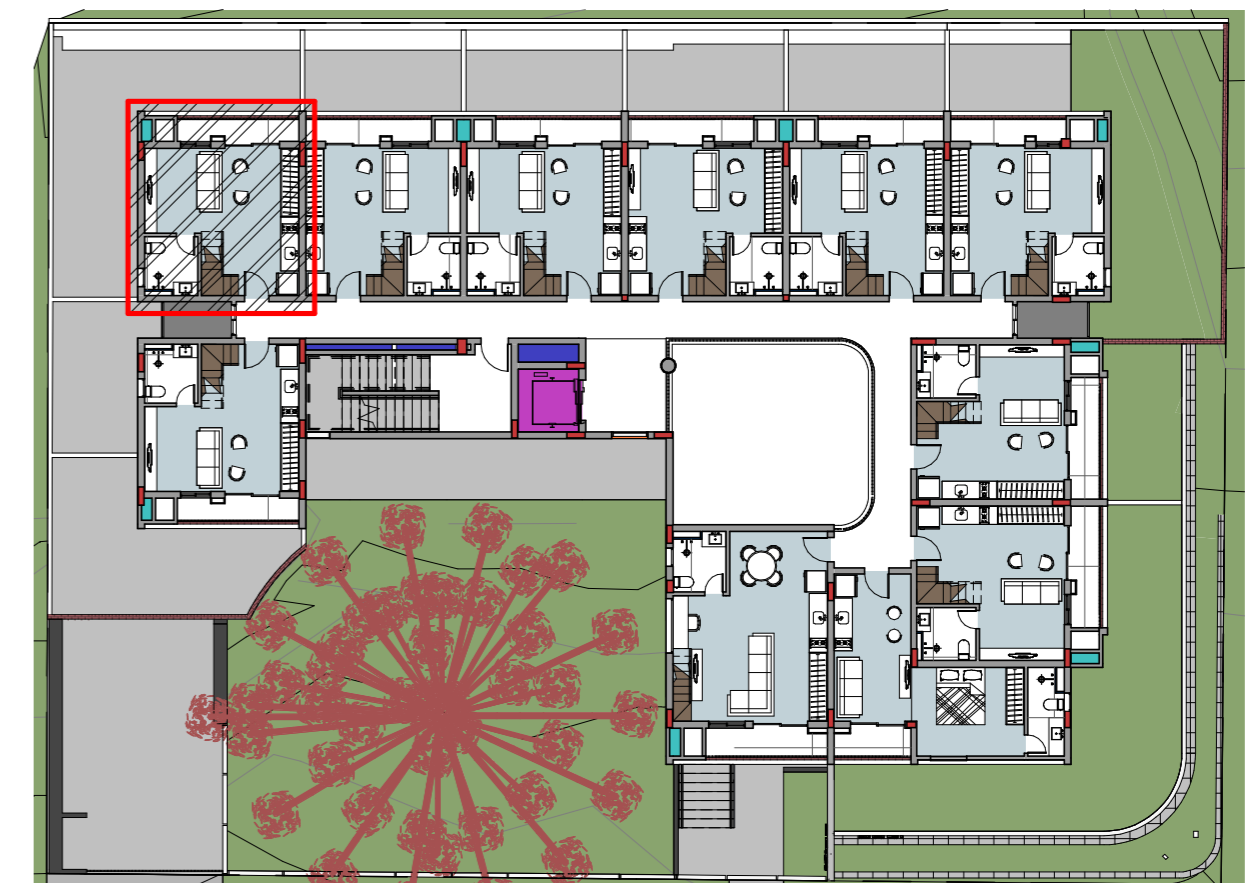

APTO 210 A 410
ESCALA 1 : 30

MEIO MEZANINO - APTO 210 A 410
ESCALA 1 : 30

**Planta ilustrativa de ocupação, com sugestão de solução de layout para escada. O meio mezanino, unidade PLEX, não será entregue pela construtora e poderá ser executado posteriormente pelo proprietário*

1 - E-02 - 2º PAVIMENTO - APTO 210 A 410
ESCALA 1 : 250