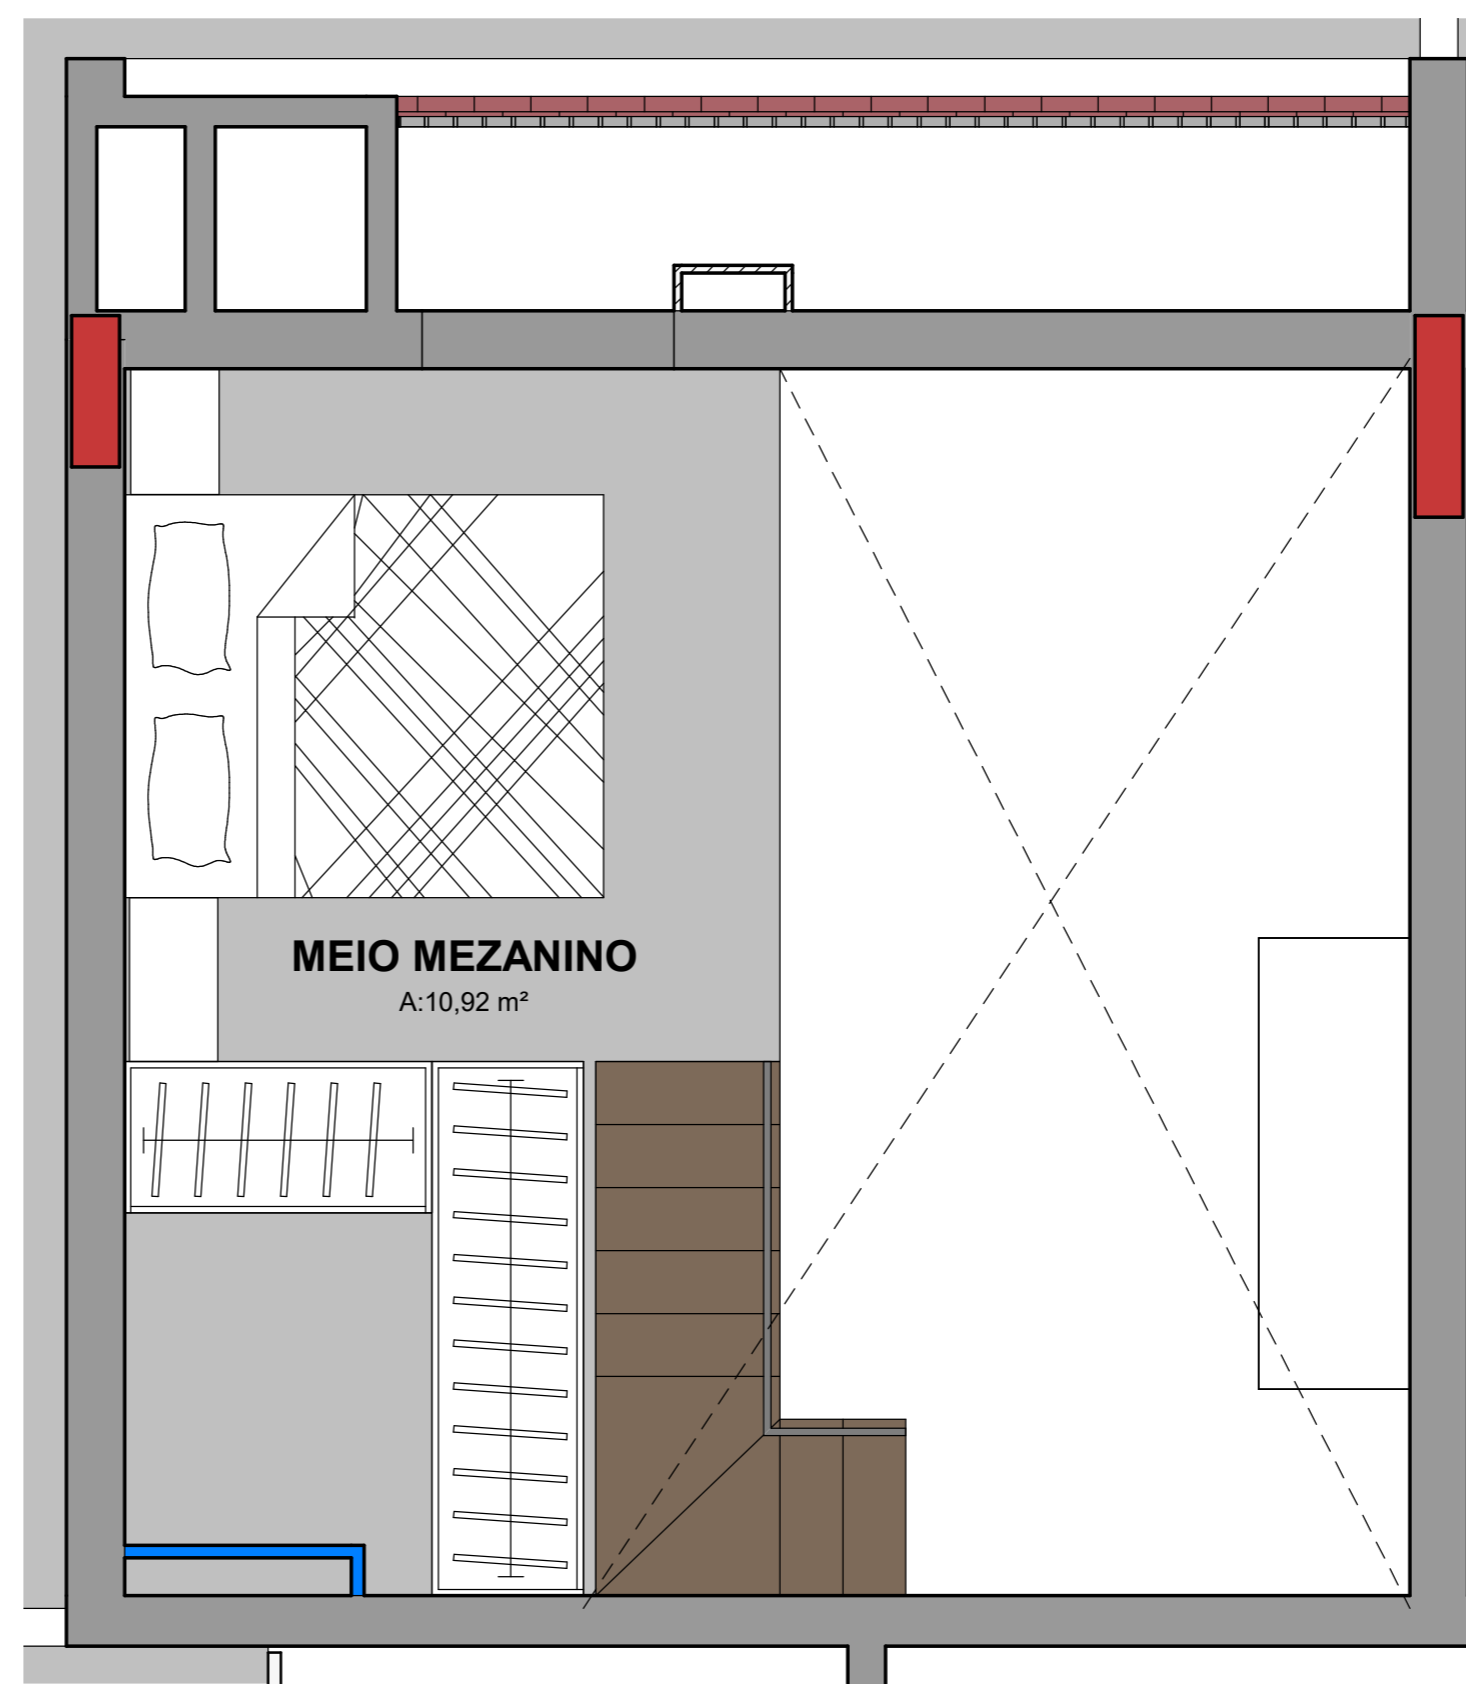

APTO 210 A 410
ESCALA 1 : 30

MEIO MEZANINO - APTO 210 A 410
ESCALA 1 : 30

**Planta ilustrativa de ocupação, com sugestão de solução de layout para escada. O meio mezanino, unidade PLEX, não será entregue pela construtora e poderá ser executado posteriormente pelo proprietário*

1 - E-02 - 2º PAVIMENTO - APTO 210 A 410
ESCALA 1 : 250