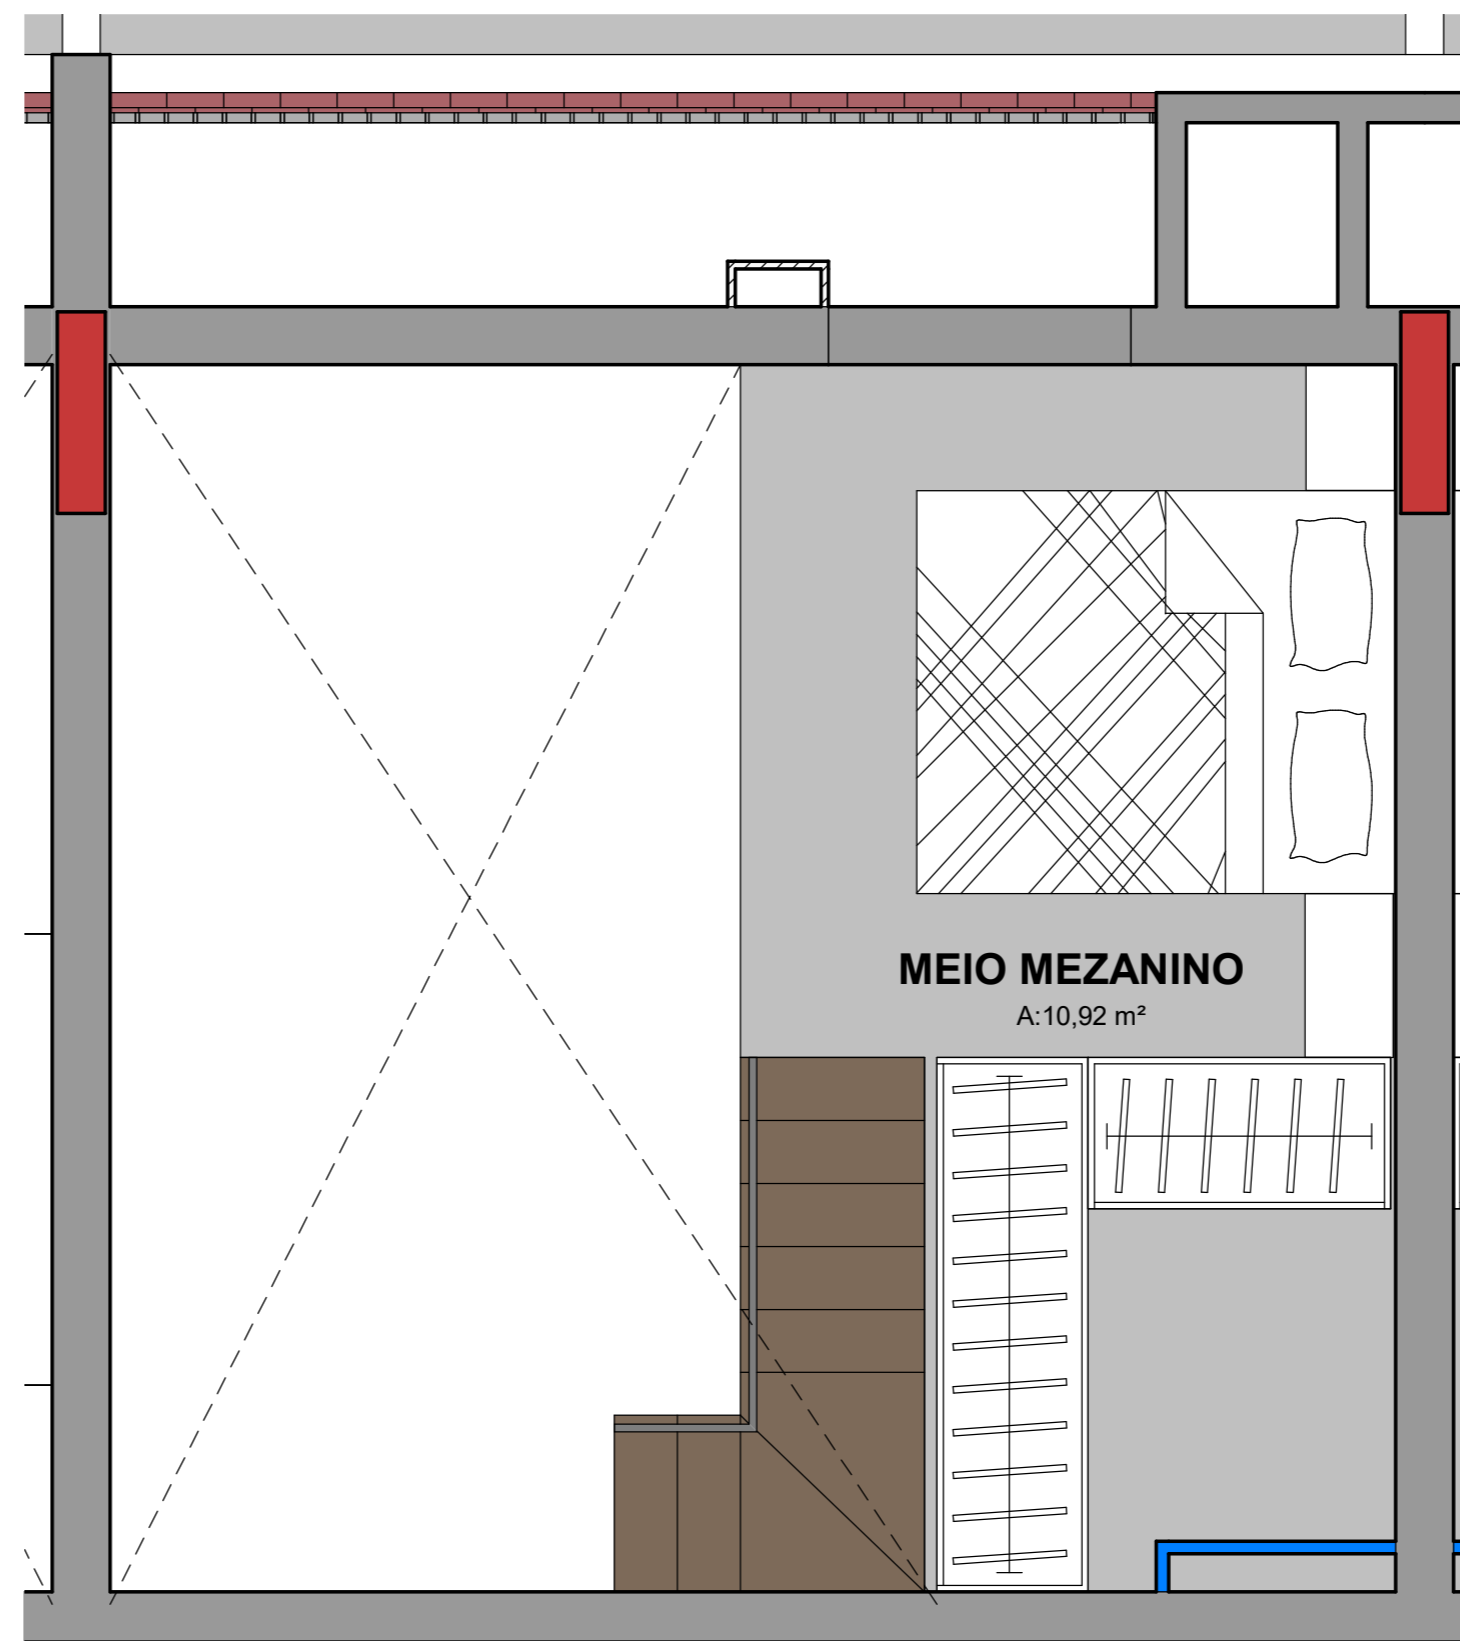

APTO 209 A 409  
ESCALA 1 : 30

MEIO MEZANINO - APTO 209 A 409  
ESCALA 1 : 30

*\*Planta ilustrativa de ocupação, com sugestão de solução de layout para escada. O meio mezanino, unidade PLEX, não será entregue pela construtora e poderá ser executado posteriormente pelo proprietário*

1 - E-02 - 2º PAVIMENTO - APTO 209 A 409  
ESCALA 1 : 250