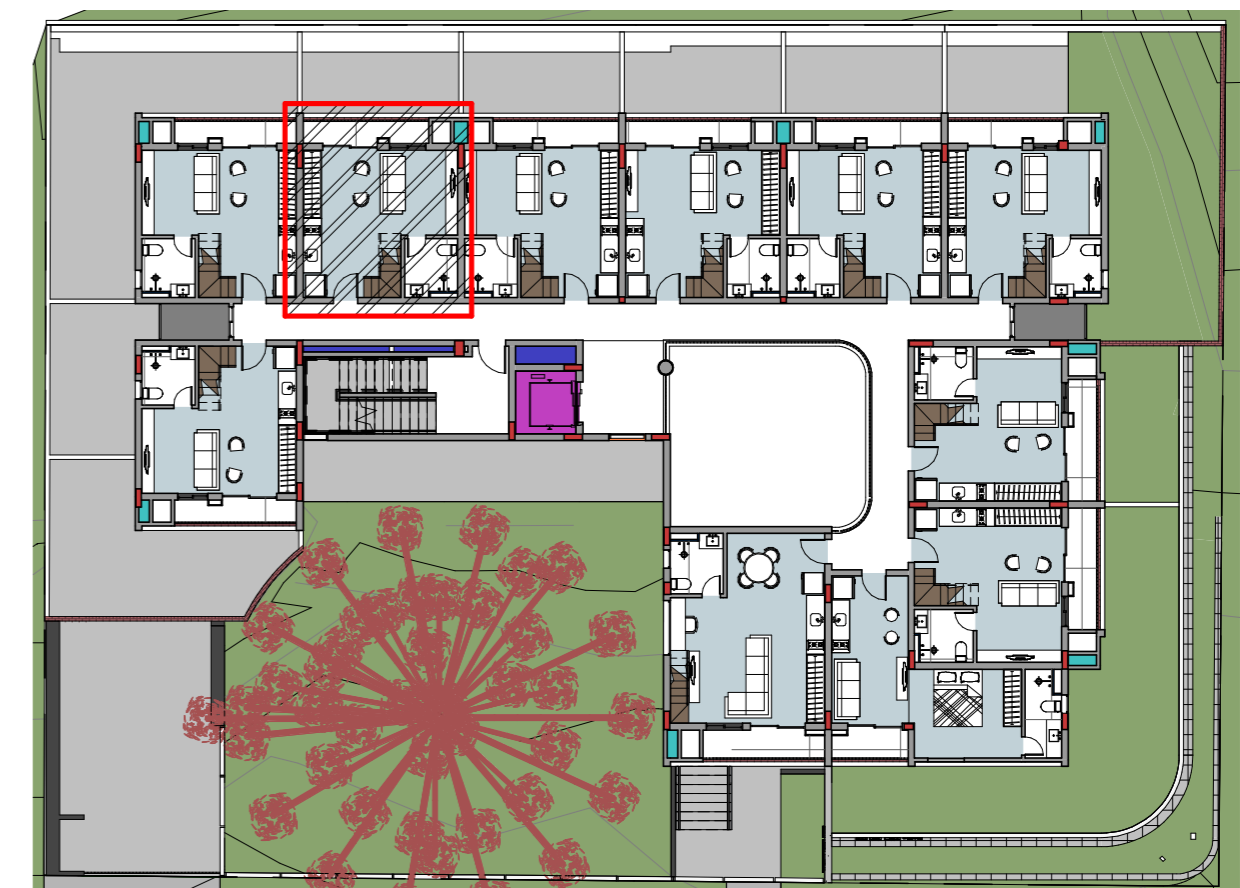

APTO 209 A 409  
ESCALA 1 : 30

MEIO MEZANINO - APTO 209 A 409  
ESCALA 1 : 30

*\*Planta ilustrativa de ocupação, com sugestão de solução de layout para escada. O meio mezanino, unidade PLEX, não será entregue pela construtora e poderá ser executado posteriormente pelo proprietário*

1 - E-02 - 2º PAVIMENTO - APTO 209 A 409  
ESCALA 1 : 250