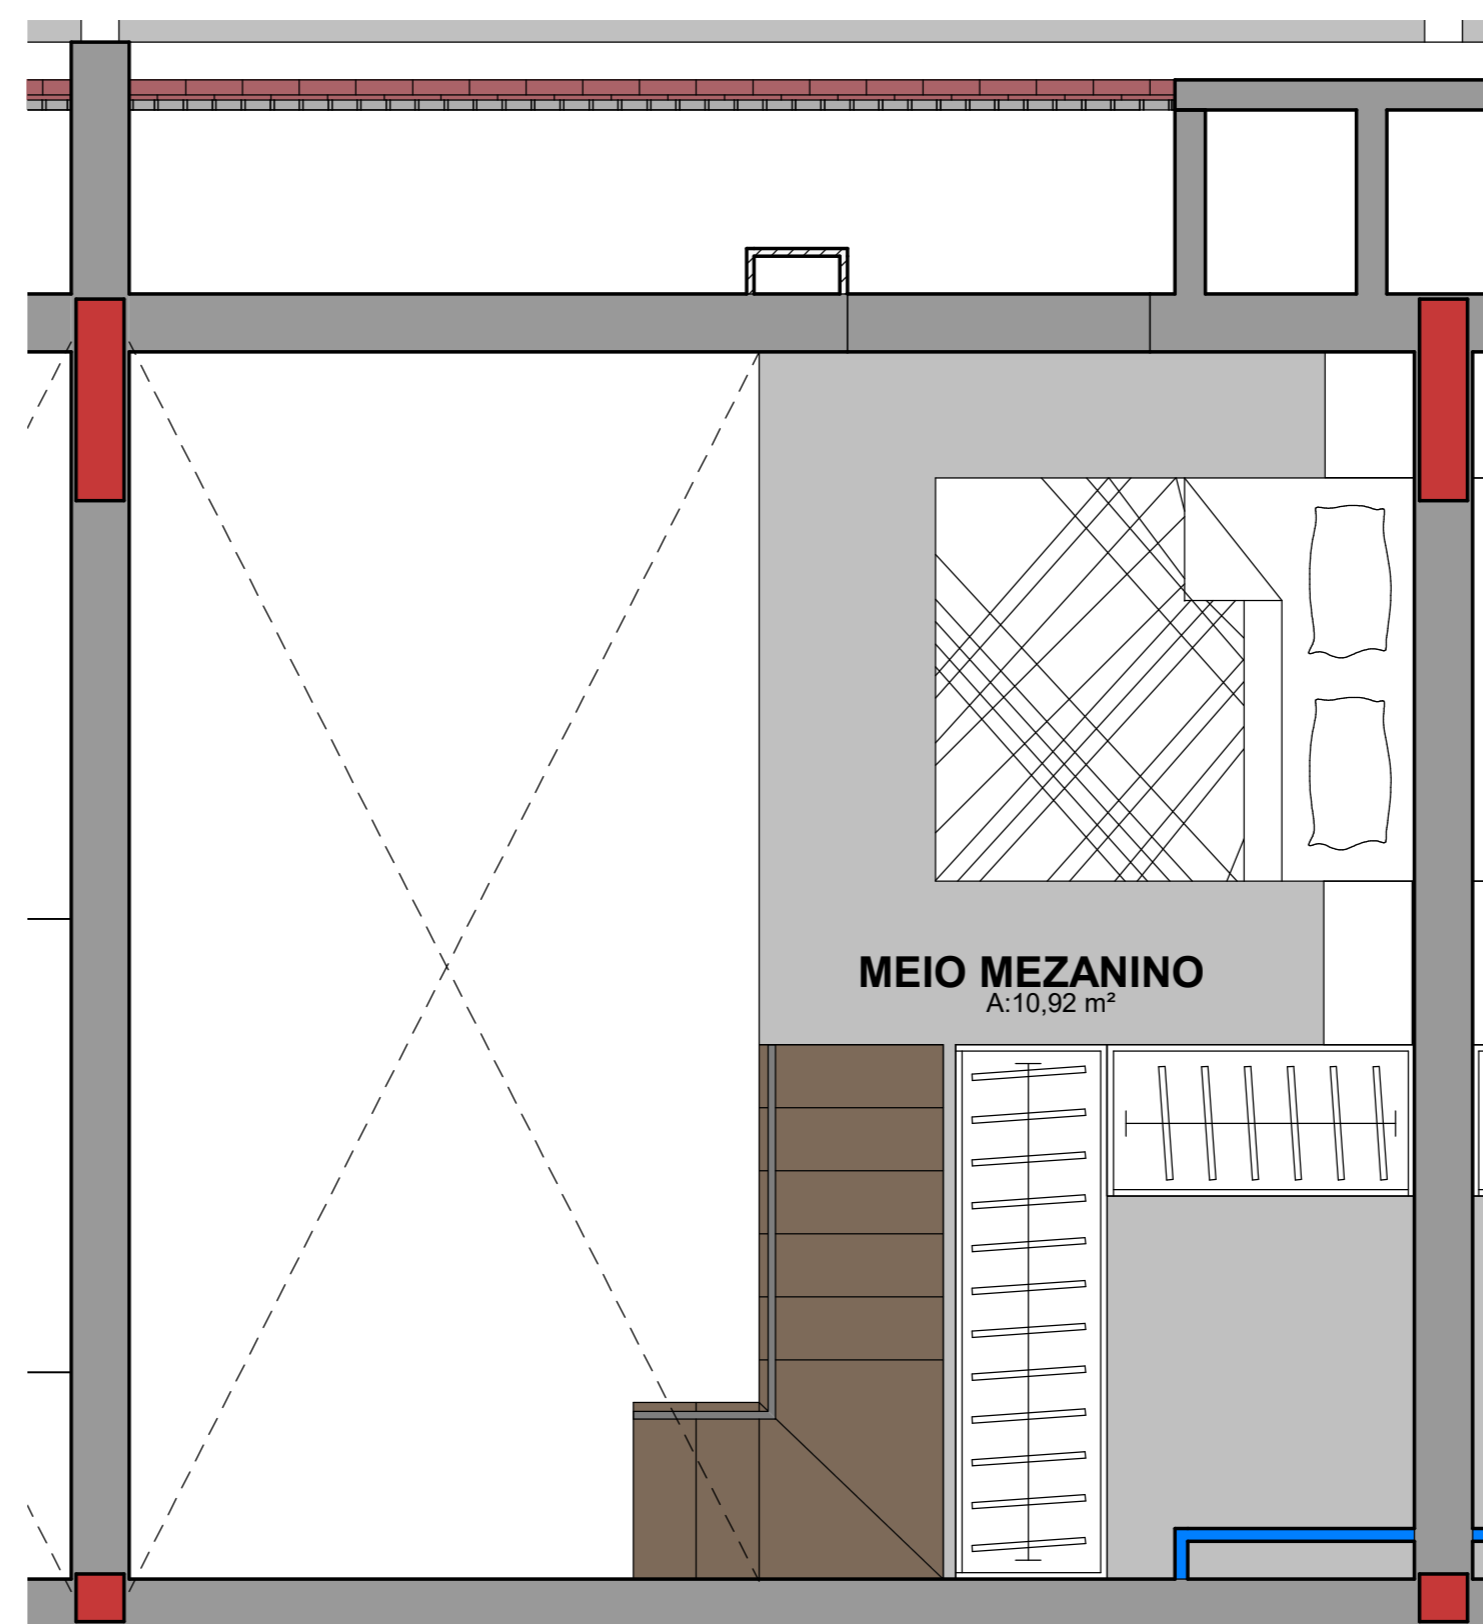

APTO 207 A 407
ESCALA 1 : 30

MEIO MEZANINO - APTO 207 A 407
ESCALA 1 : 30

**Planta ilustrativa de ocupação, com sugestão de solução de layout para escada. O meio mezanino, unidade PLEX, não será entregue pela construtora e poderá ser executado posteriormente pelo proprietário*

1 - E-02 - 2º PAVIMENTO - APTO 207 A 407
ESCALA 1 : 250