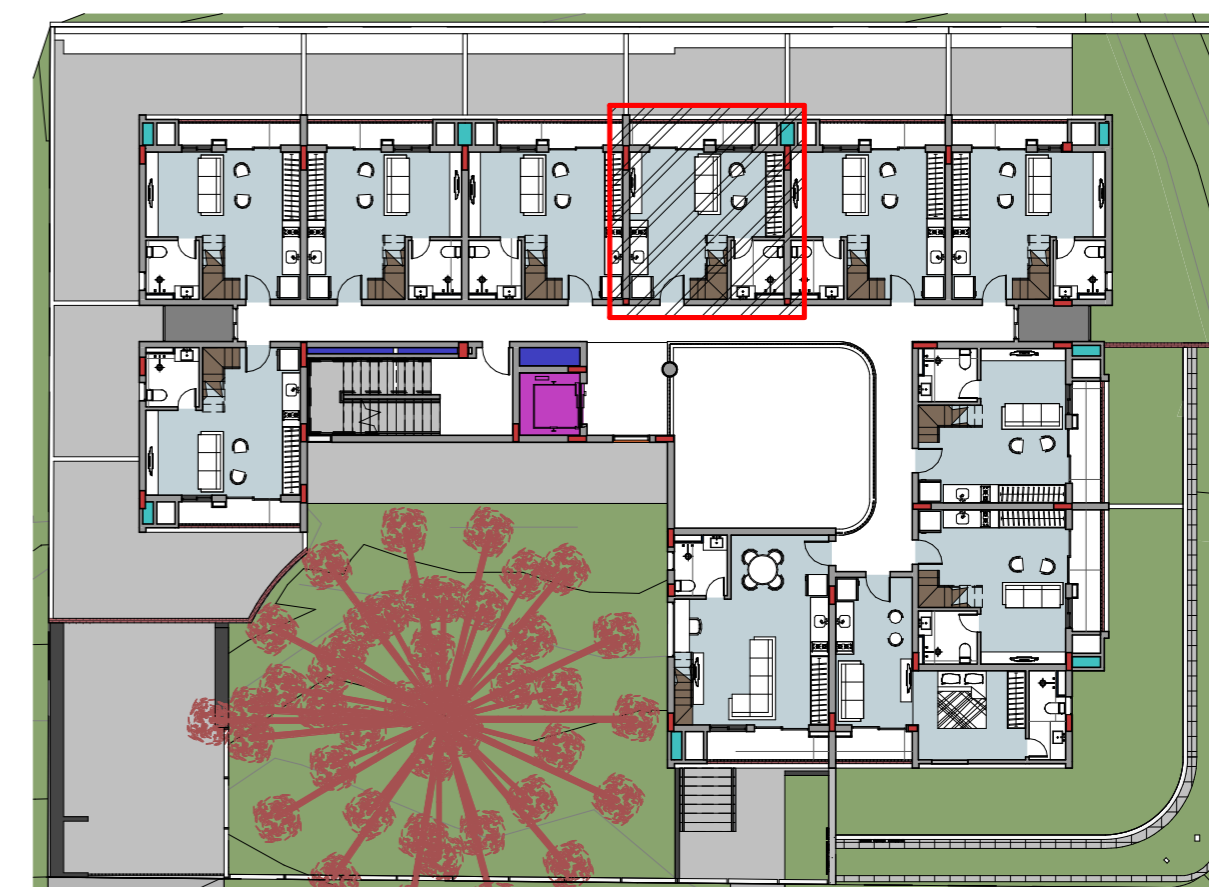

APTO 207 A 407
ESCALA 1 : 30

MEIO MEZANINO - APTO 207 A 407
ESCALA 1 : 30

**Planta ilustrativa de ocupação, com sugestão de solução de layout para escada. O meio mezanino, unidade PLEX, não será entregue pela construtora e poderá ser executado posteriormente pelo proprietário*

1 - E-02 - 2º PAVIMENTO - APTO 207 A 407
ESCALA 1 : 250