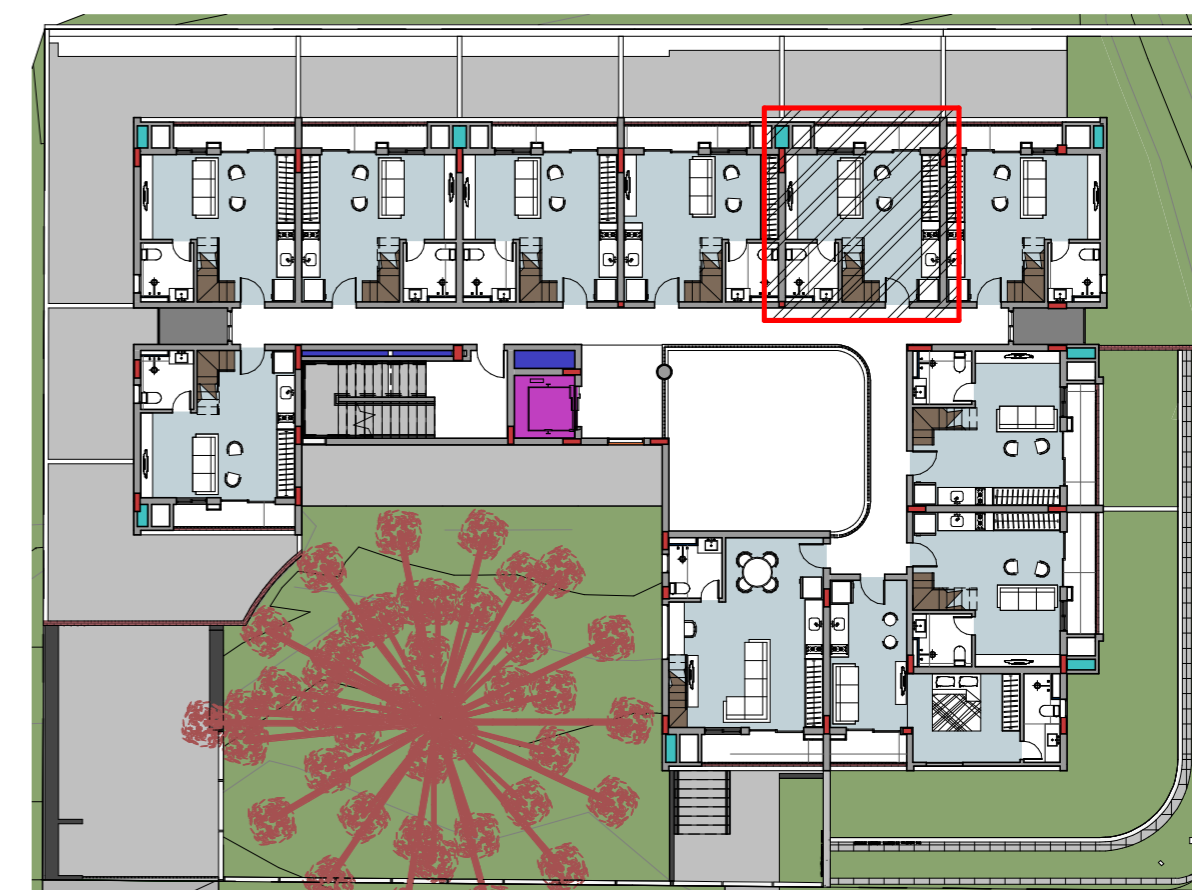

APTO 206 A 406
ESCALA 1 : 30

MEIO MEZANINO - APTO 206 A 406
ESCALA 1 : 30

**Planta ilustrativa de ocupação, com sugestão de solução de layout para escada. O meio mezanino, unidade PLEX, não será entregue pela construtora e poderá ser executado posteriormente pelo proprietário*

1 - E-02 - 2º PAVIMENTO - APTO 206 A 406
ESCALA 1 : 250