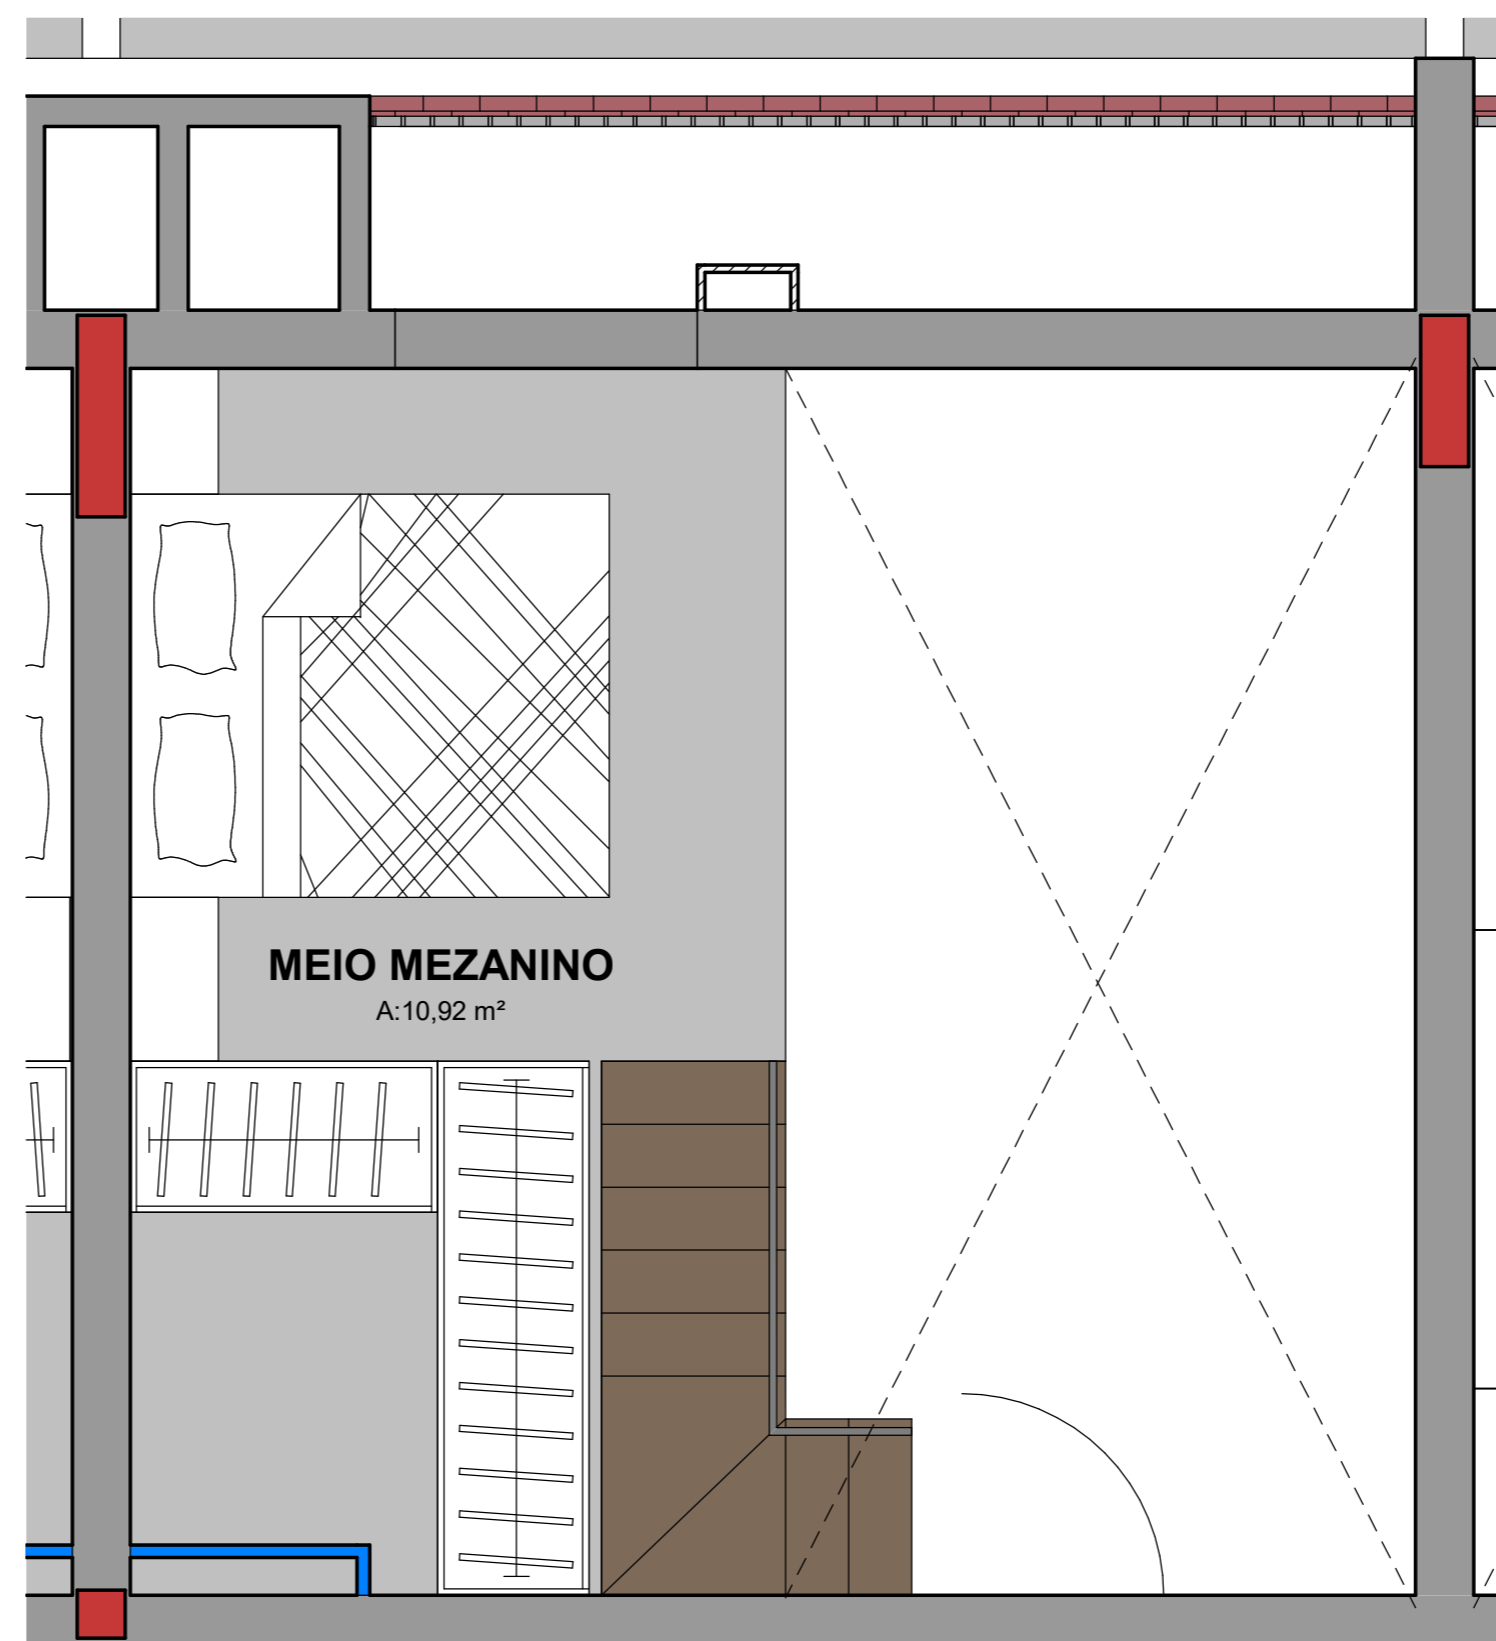

APTO 206 A 406
ESCALA 1 : 30

MEIO MEZANINO - APTO 206 A 406
ESCALA 1 : 30

**Planta ilustrativa de ocupação, com sugestão de solução de layout para escada. O meio mezanino, unidade PLEX, não será entregue pela construtora e poderá ser executado posteriormente pelo proprietário*

1 - E-02 - 2º PAVIMENTO - APTO 206 A 406
ESCALA 1 : 250