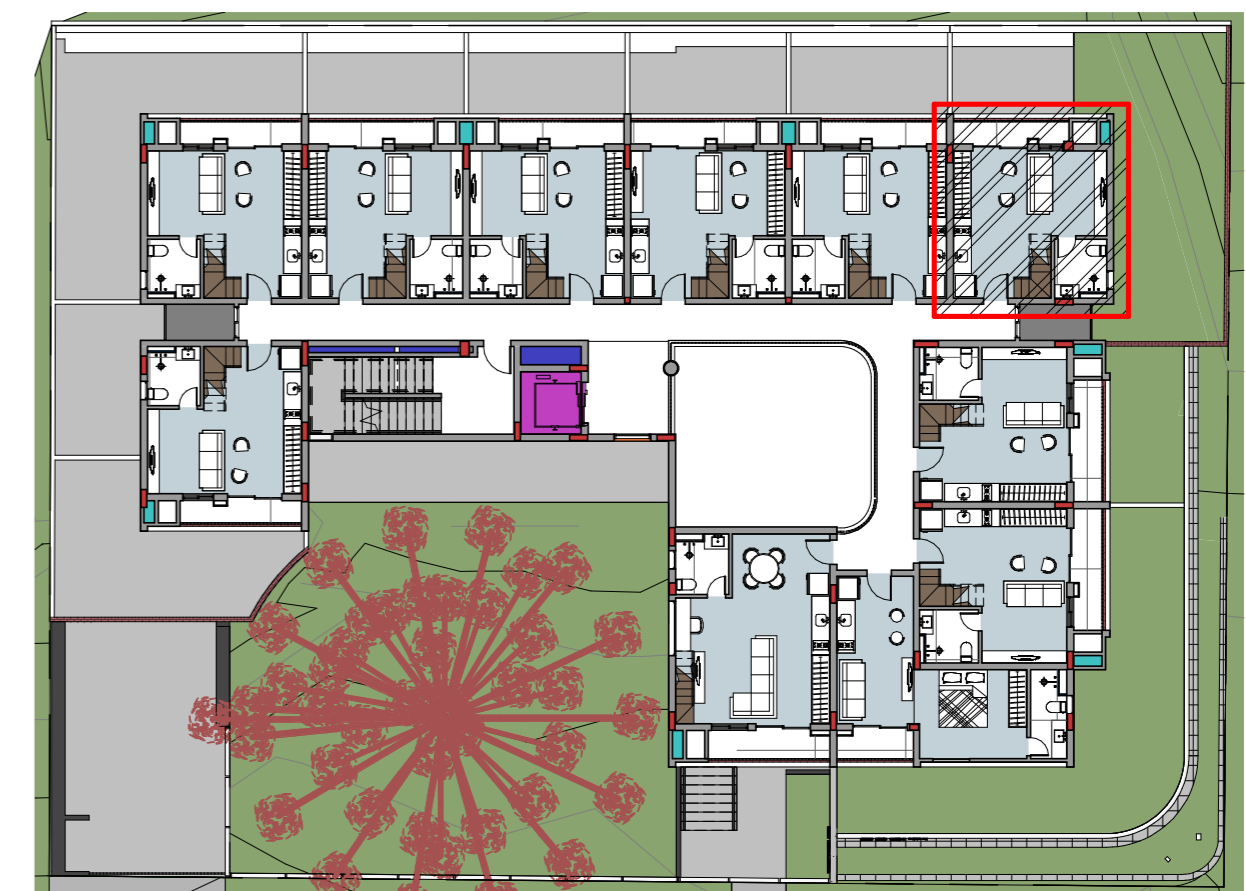

APTO 205 A 405
ESCALA 1 : 30

MEIO MEZANINO - APTO 205 A 405
ESCALA 1 : 30

**Planta ilustrativa de ocupação, com sugestão de solução de layout para escada. O meio mezanino, unidade PLEX, não será entregue pela construtora e poderá ser executado posteriormente pelo proprietário*

1 - E-02 - 2º PAVIMENTO - APTO 205 A 405
ESCALA 1 : 250