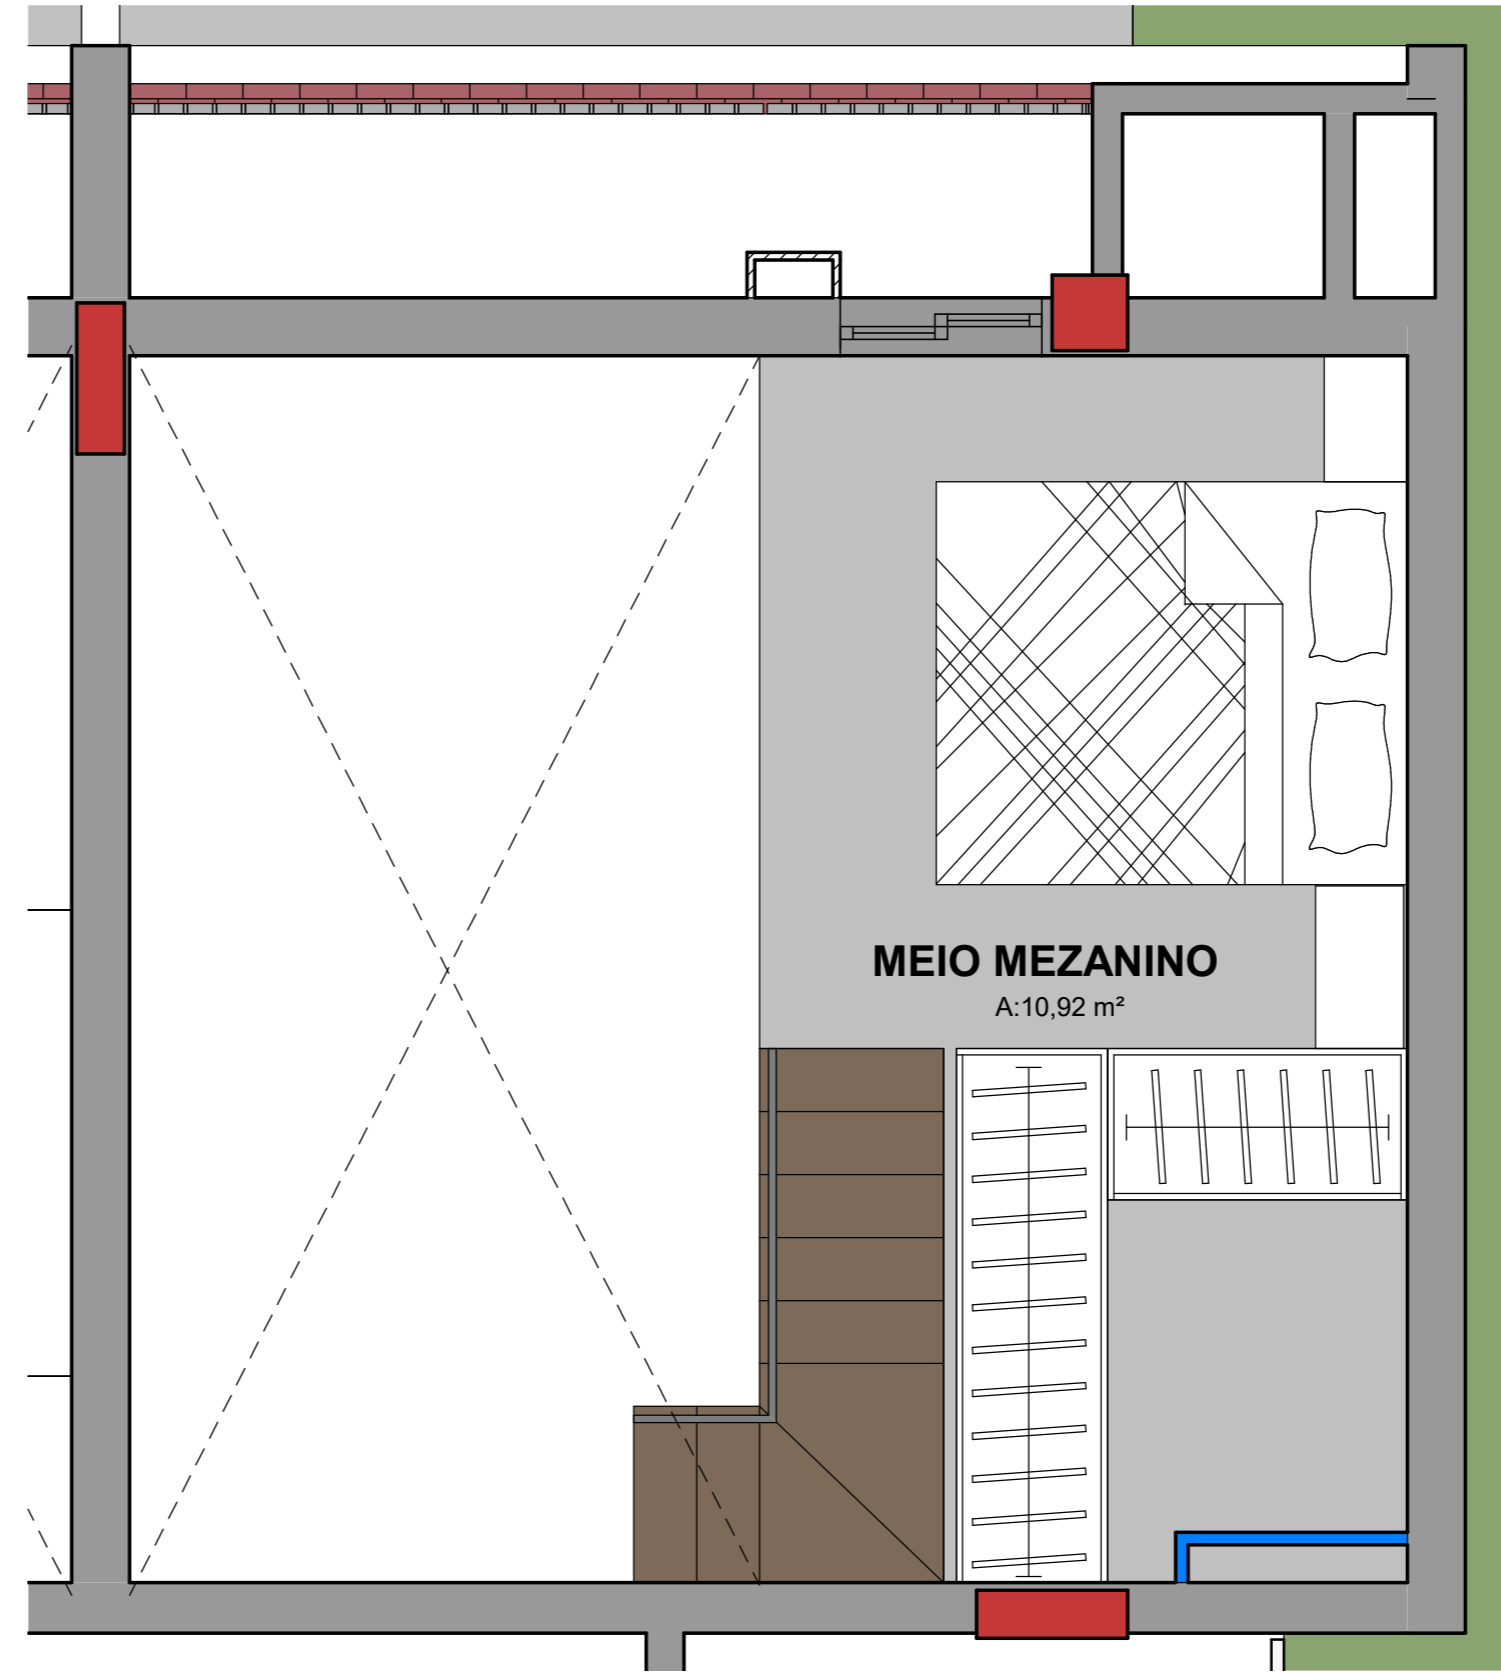

APTO 205 A 405
ESCALA 1 : 30

MEIO MEZANINO - APTO 205 A 405
ESCALA 1 : 30

**Planta ilustrativa de ocupação, com sugestão de solução de layout para escada. O meio mezanino, unidade PLEX, não será entregue pela construtora e poderá ser executado posteriormente pelo proprietário*

1 - E-02 - 2º PAVIMENTO - APTO 205 A 405
ESCALA 1 : 250