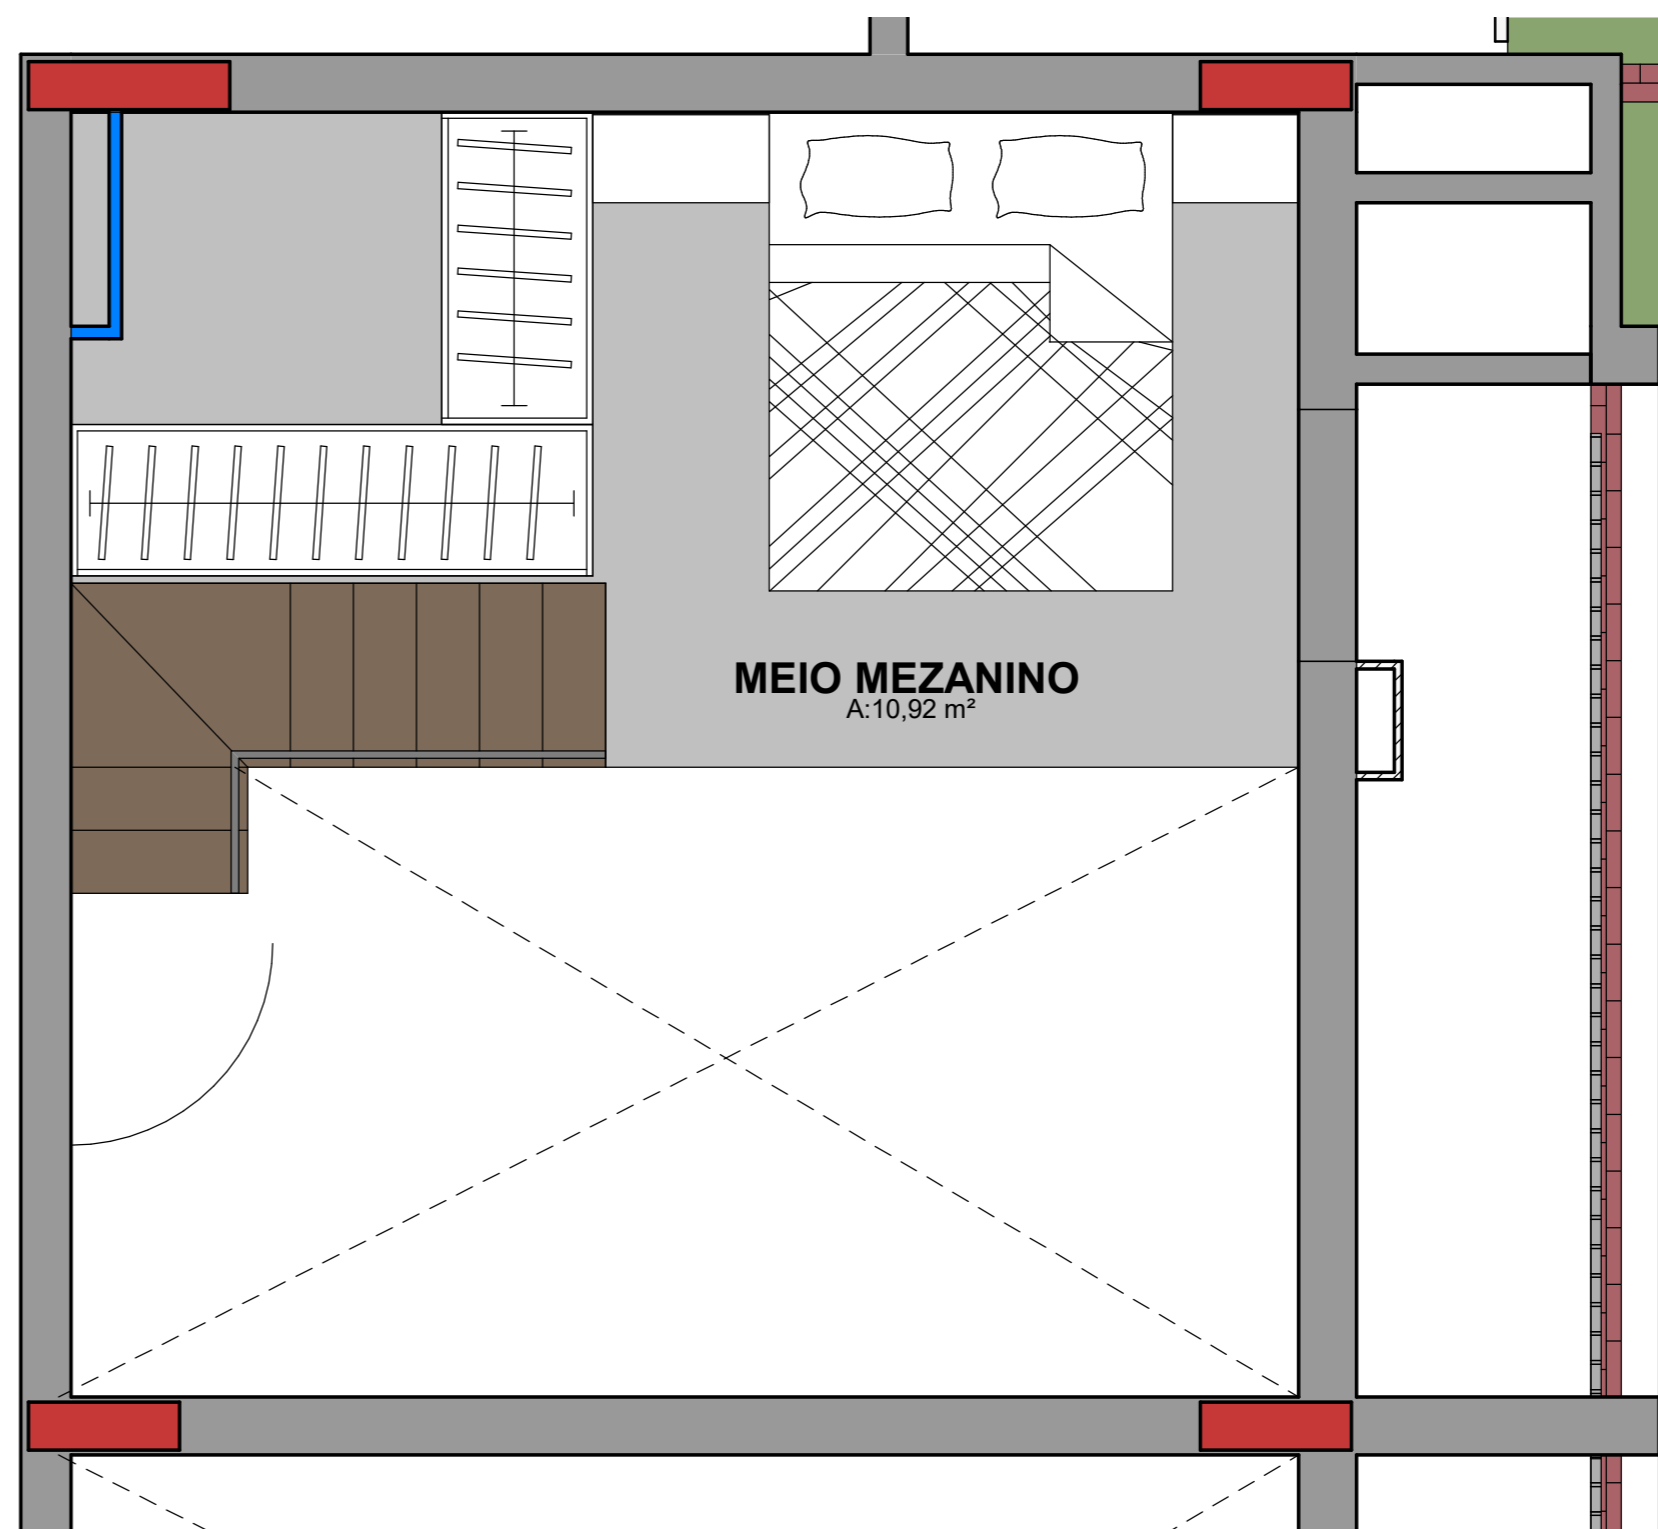

APTO 204 A 404
ESCALA 1 : 30

MEIO MEZANINO - APTO 204 A 404
ESCALA 1 : 30

**Planta ilustrativa de ocupação, com sugestão de solução de layout para escada. O meio mezanino, unidade PLEX, não será entregue pela construtora e poderá ser executado posteriormente pelo proprietário*

1 - E-02 - 2º PAVIMENTO - APTO 204 A 404
ESCALA 1 : 250