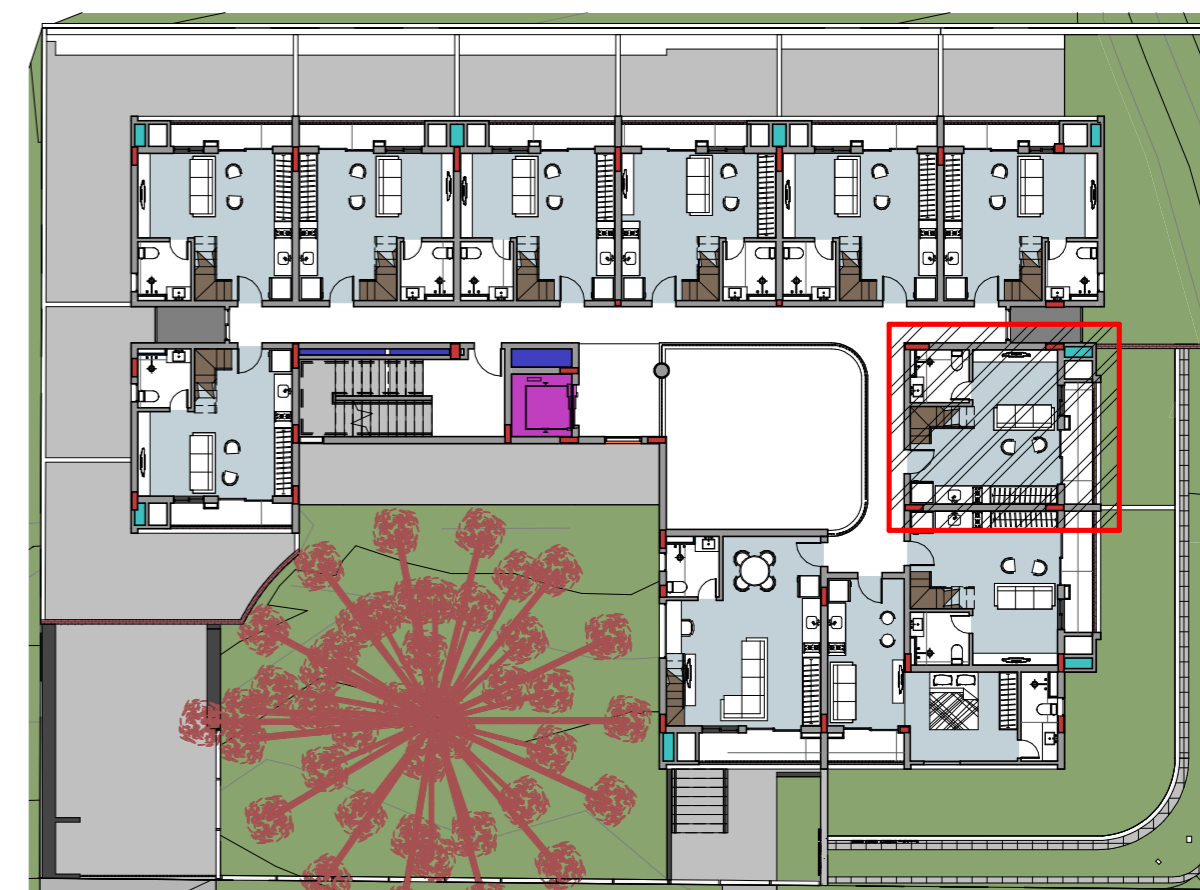

APTO 204 A 404
ESCALA 1 : 30

MEIO MEZANINO - APTO 204 A 404
ESCALA 1 : 30

**Planta ilustrativa de ocupação, com sugestão de solução de layout para escada. O meio mezanino, unidade PLEX, não será entregue pela construtora e poderá ser executado posteriormente pelo proprietário*

1 - E-02 - 2º PAVIMENTO - APTO 204 A 404
ESCALA 1 : 250