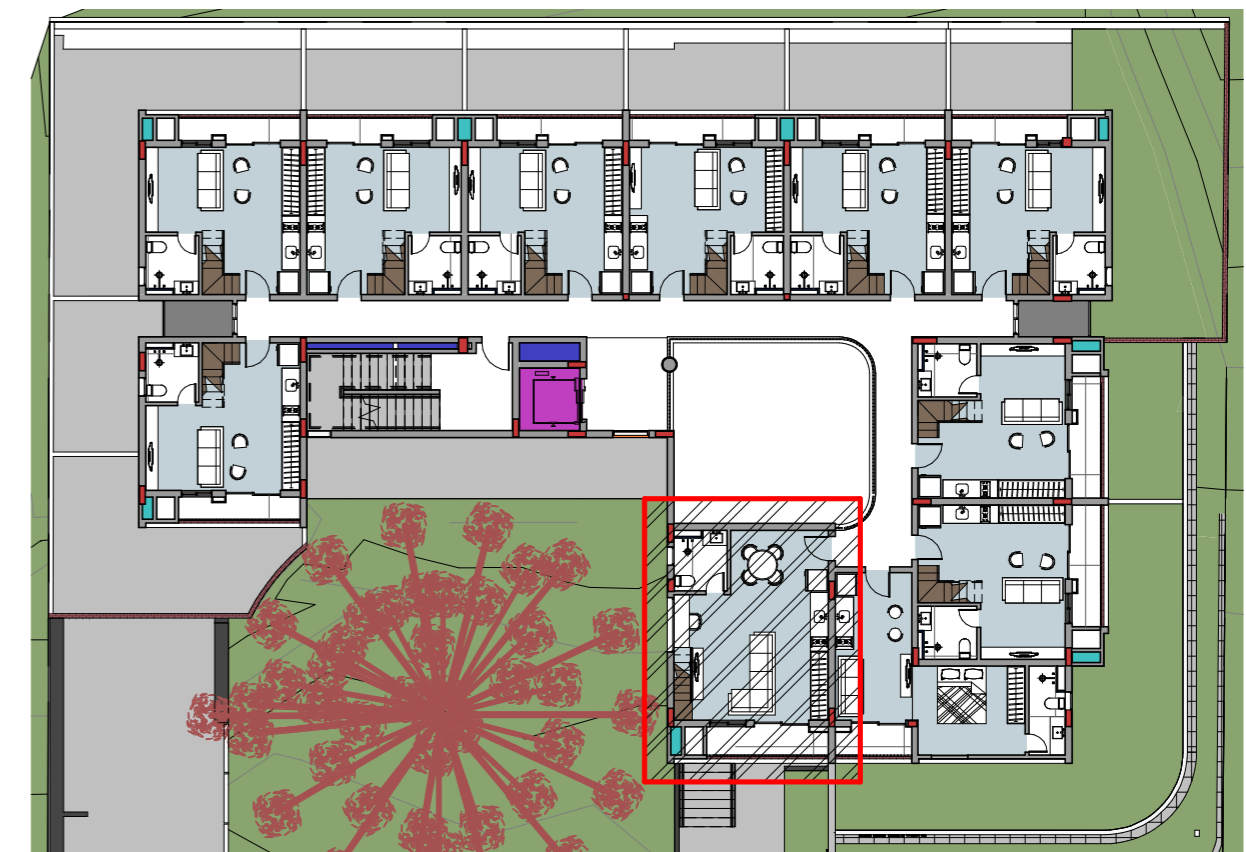

APTO 201 A 401
ESCALA 1 : 30

MEIO MEZANINO - APTO 201 A 401
ESCALA 1 : 30

**Planta ilustrativa de ocupação, com sugestão de solução de layout para escada. O meio mezanino, unidade PLEX, não será entregue pela construtora e poderá ser executado posteriormente pelo proprietário*

1 - E-02 - 2º PAVIMENTO - APTO 201 A 401
ESCALA 1 : 250