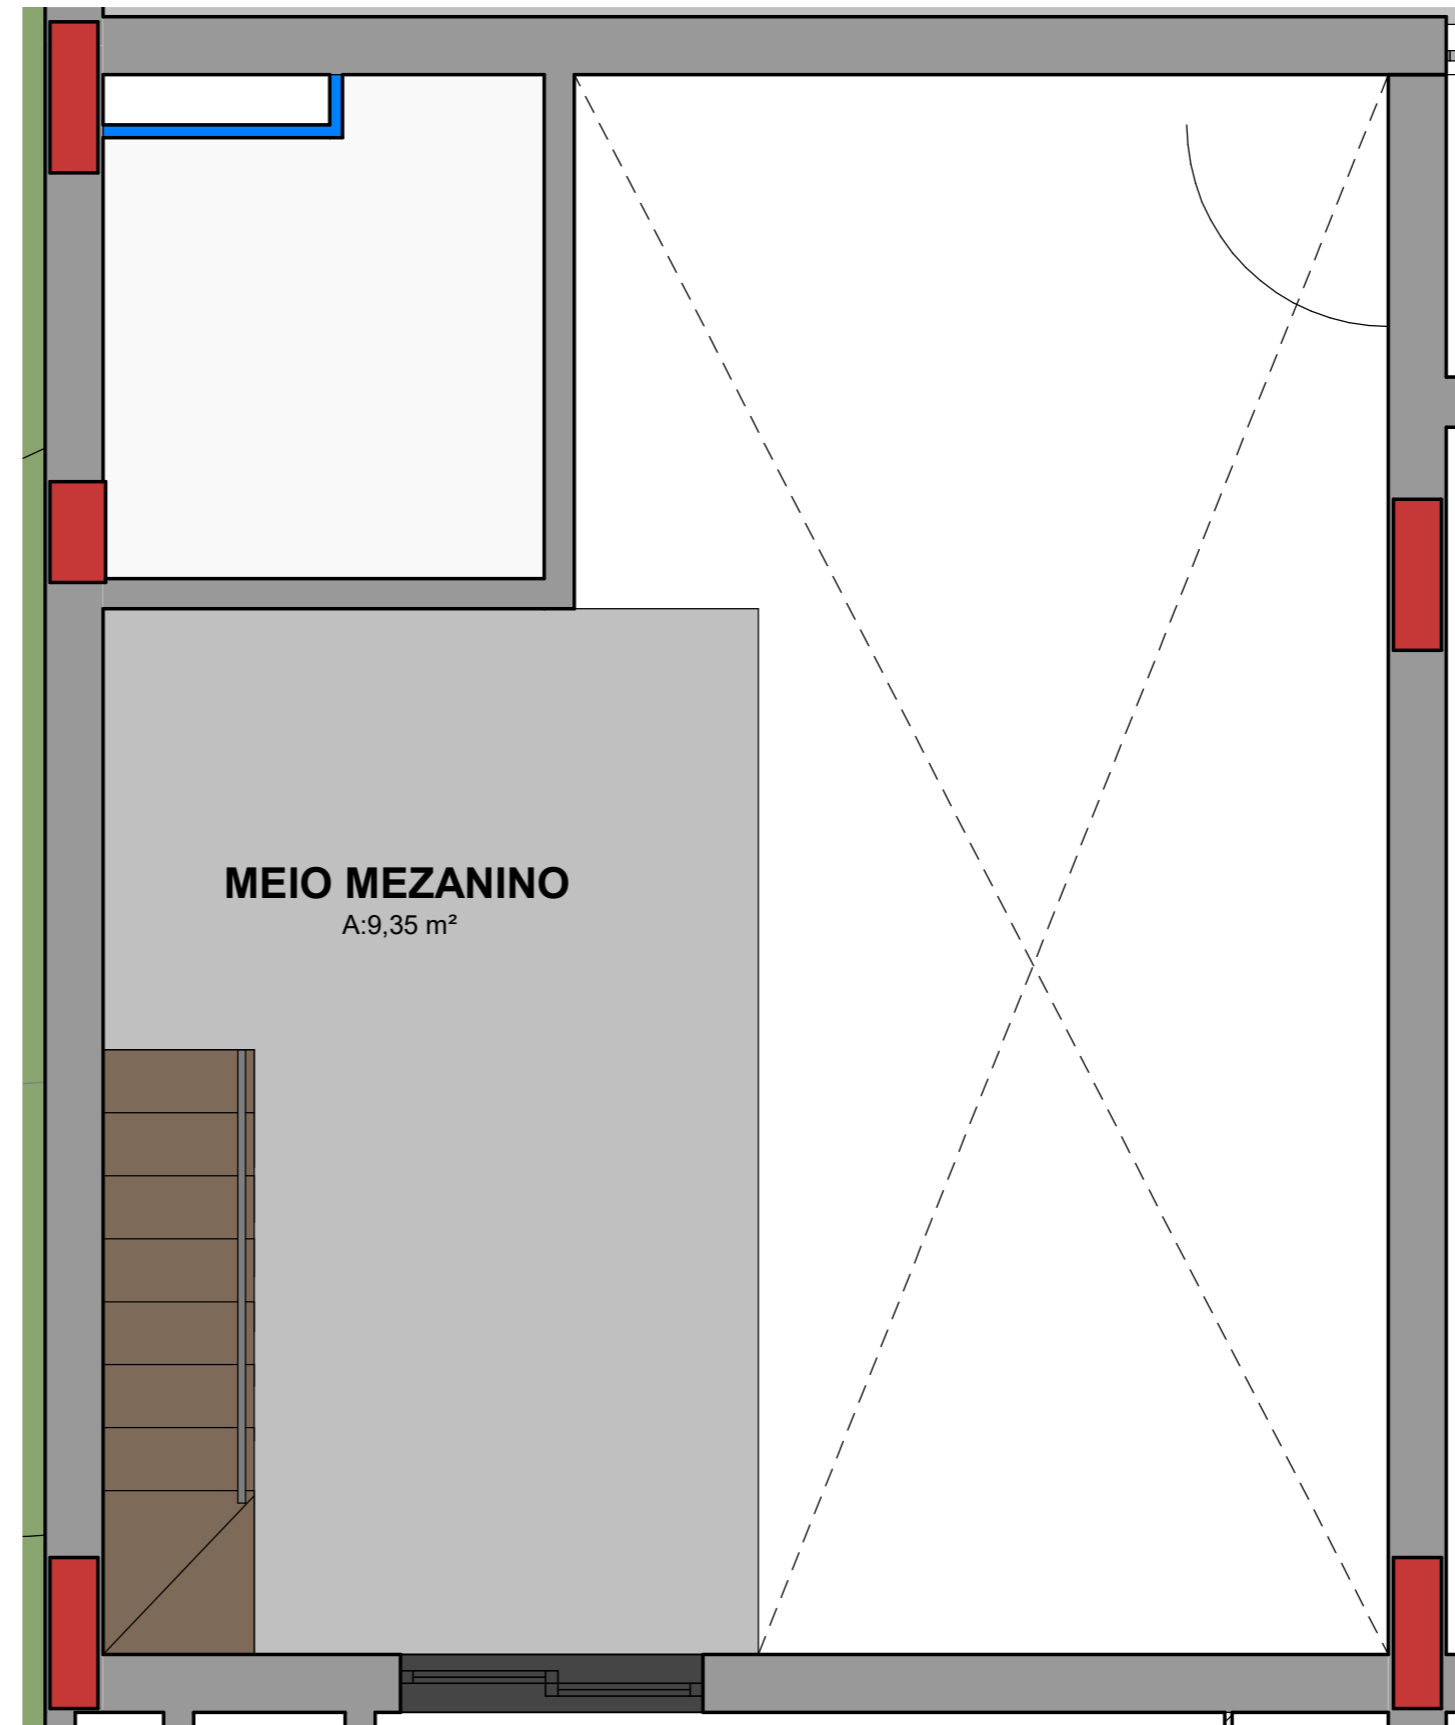

APTO 201 A 401
ESCALA 1 : 30

MEIO MEZANINO - APTO 201 A 401
ESCALA 1 : 30

**Planta ilustrativa de ocupação, com sugestão de solução de layout para escada. O meio mezanino, unidade PLEX, não será entregue pela construtora e poderá ser executado posteriormente pelo proprietário*

1 - E-02 - 2º PAVIMENTO - APTO 201 A 401
ESCALA 1 : 250